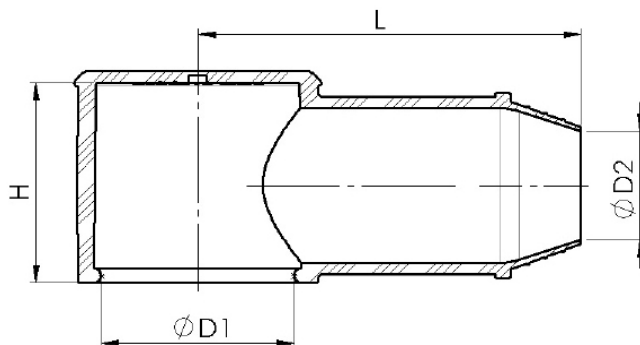

### Anschluss / connection

**Terminal T11**

**Terminal T12**

**Terminal T13**

**Terminal T14**

### Bestellinformationen & Abmessungen

Ordering information & dimensions

HAG Nr.	Kabelquerschnitt cable cross section	Anschlussdurchmesser connection diameter (D1)	Höhe Kappe cap height (H)	Kabelaußendurchmesser (von-bis) cable outside diameter (from-to) (D2)	Isolationslänge insulation length (L)	Farbe color
510221	10 mm <sup>2</sup>	20-22 mm	19,5 mm	5,5-10 mm	38,5 mm	schwarz
510222	10 mm <sup>2</sup>	20-22 mm	19,5 mm	5,5-10 mm	38,5 mm	rot
525141	25 mm <sup>2</sup>	12-14 mm	18,7 mm	7,5-13,5 mm	41,0 mm	schwarz
525142	25 mm <sup>2</sup>	12-14 mm	18,7 mm	7,5-13,5 mm	41,0 mm	rot
535141	35 mm <sup>2</sup>	12-14 mm	24,0 mm	8,5-15 mm	47,5 mm	schwarz
535142	35 mm <sup>2</sup>	12-14 mm	24,0 mm	8,5-15 mm	47,5 mm	rot
535181	35 mm <sup>2</sup>	16-18 mm	26,0 mm	8,5-15 mm	47,5 mm	schwarz
535182	35 mm <sup>2</sup>	16-18 mm	26,0 mm	8,5-15 mm	47,5 mm	rot
535221	35 mm <sup>2</sup>	20-22 mm	26,0 mm	8,5-15 mm	47,5 mm	schwarz
535222	35 mm <sup>2</sup>	20-22 mm	26,0 mm	8,5-15 mm	47,5 mm	rot
550191	50 mm <sup>2</sup>	18-19 mm	22,2 mm	11,5-17 mm	50,0 mm	schwarz
550192	50 mm <sup>2</sup>	18-19 mm	22,2 mm	11,5-17 mm	50,0 mm	rot
595221	95 mm <sup>2</sup>	20-22 mm	30,5 mm	14,2-22 mm	63,5 mm	schwarz
595222	95 mm <sup>2</sup>	20-22 mm	30,5 mm	14,2-22 mm	63,5 mm	rot
595261	95 mm <sup>2</sup>	24-26 mm	30,5 mm	14,2-22 mm	63,5 mm	schwarz
595262	95 mm <sup>2</sup>	24-26 mm	30,5 mm	14,2-22 mm	63,5 mm	rot
5120351	120 mm <sup>2</sup>	34-35 mm	35,0 mm	19-27 mm	65,0 mm	schwarz
5120352	120 mm <sup>2</sup>	34-35 mm	35,0 mm	19-27 mm	65,0 mm	rot